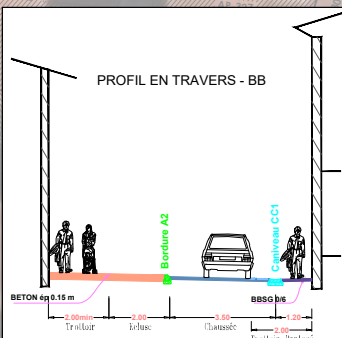

- LEGENDE AMENAGEMENT:**
- BSSG 010
 - BSSG 016
 - BETON
 - ESPACE VERT
 - MARQUAGE DIVERS (PASSAGE PIETONS, STOP...)
 - ACCES
 - CANCELAIRE TYPE 1 & M SIMPLE LANterne

VERSION N°3