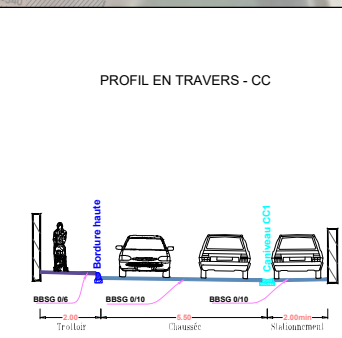

- LEGENDE AMENAGEMENT:**
- BSSG 010
 - BSSG 016
 - BETON
 - ESPACE VERT
 - MARQUAGE DIVERS (PASSAGE PIETONS, STOP...)
 - ACCES
 - CANCELAIRE TYPE 1 & M SIMPLE LANterne

VERSION N°3