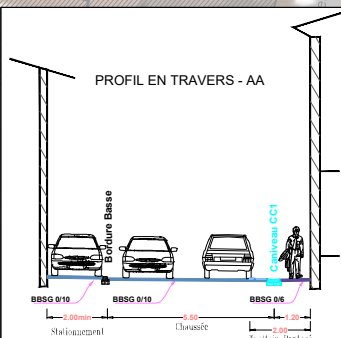

- LEGENDE AMENAGEMENT:**
- BSSG 010
 - BSSG 016
 - BETON
 - ESPACE VERT
 - MARQUAGE DIVERS (PASSAGE PIETONS, STOP...)
 - ACCES
 - CANCELAIRE TYPE 1 & M SIMPLE LANterne

VERSION N°3